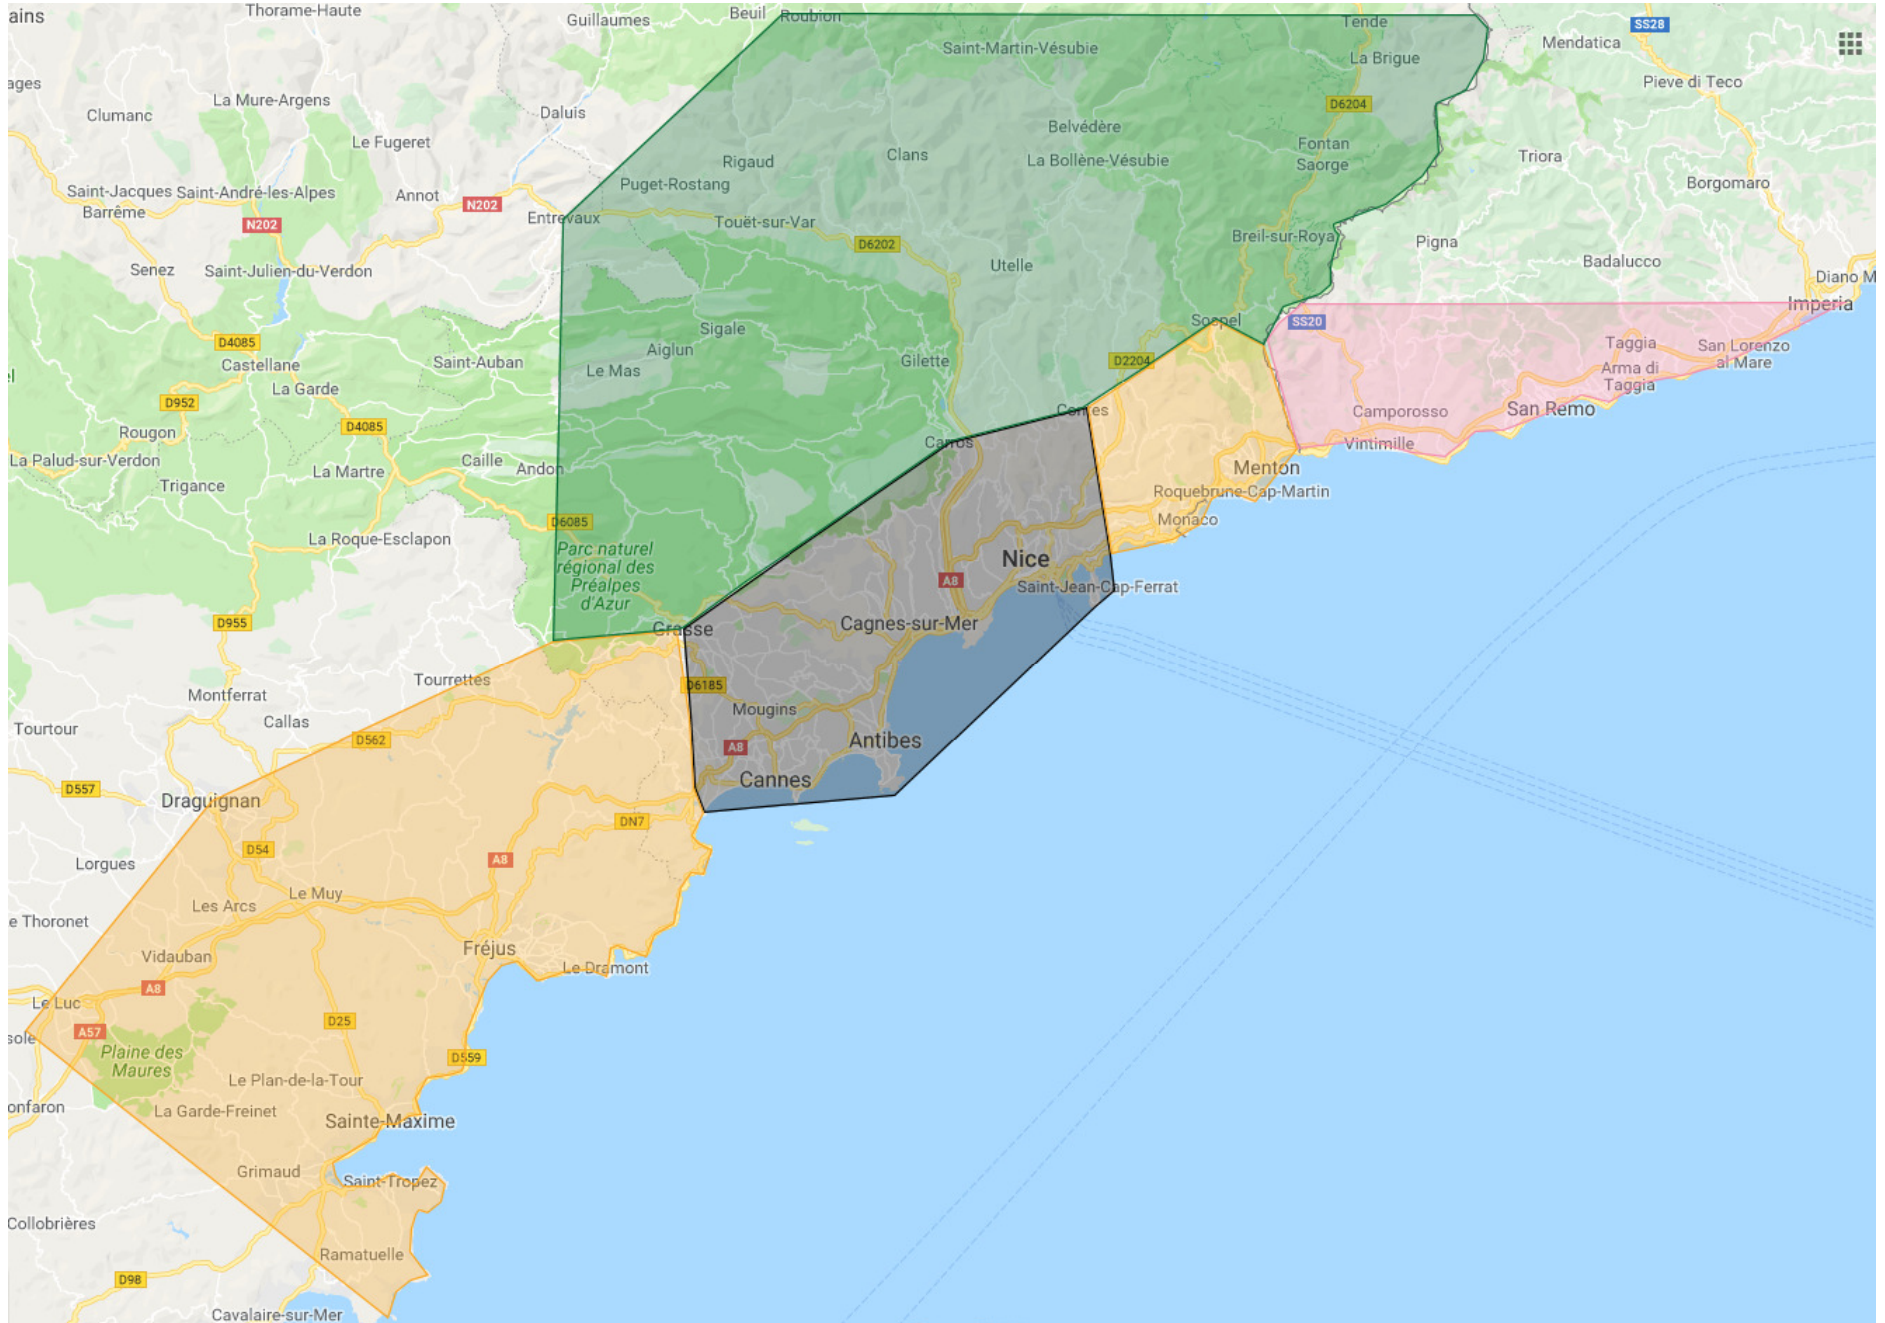

Plan de transports Sud Froid

Tous les transports doivent être validés avec notre exploitation à contacter au 04 75 84 26 81.

Zone de distribution SUD FROID :

Légende :

 ZONE 1 : Livraison Nice / Cannes tous les jours sauf Grasse du Mardi au Vendredi.

 ZONE 2 : Livraison Monaco / Menton et Fréjus / St Maxime tous les jours.

 ZONE 3 : Livraison Vallée de la Vésubie le Mercredi, Vallée du Roya le Jeudi, Vallée du Var et Sospel le Mardi et Vendredi.

 ZONE 4 : Livraison le Mercredi, possible le Samedi.