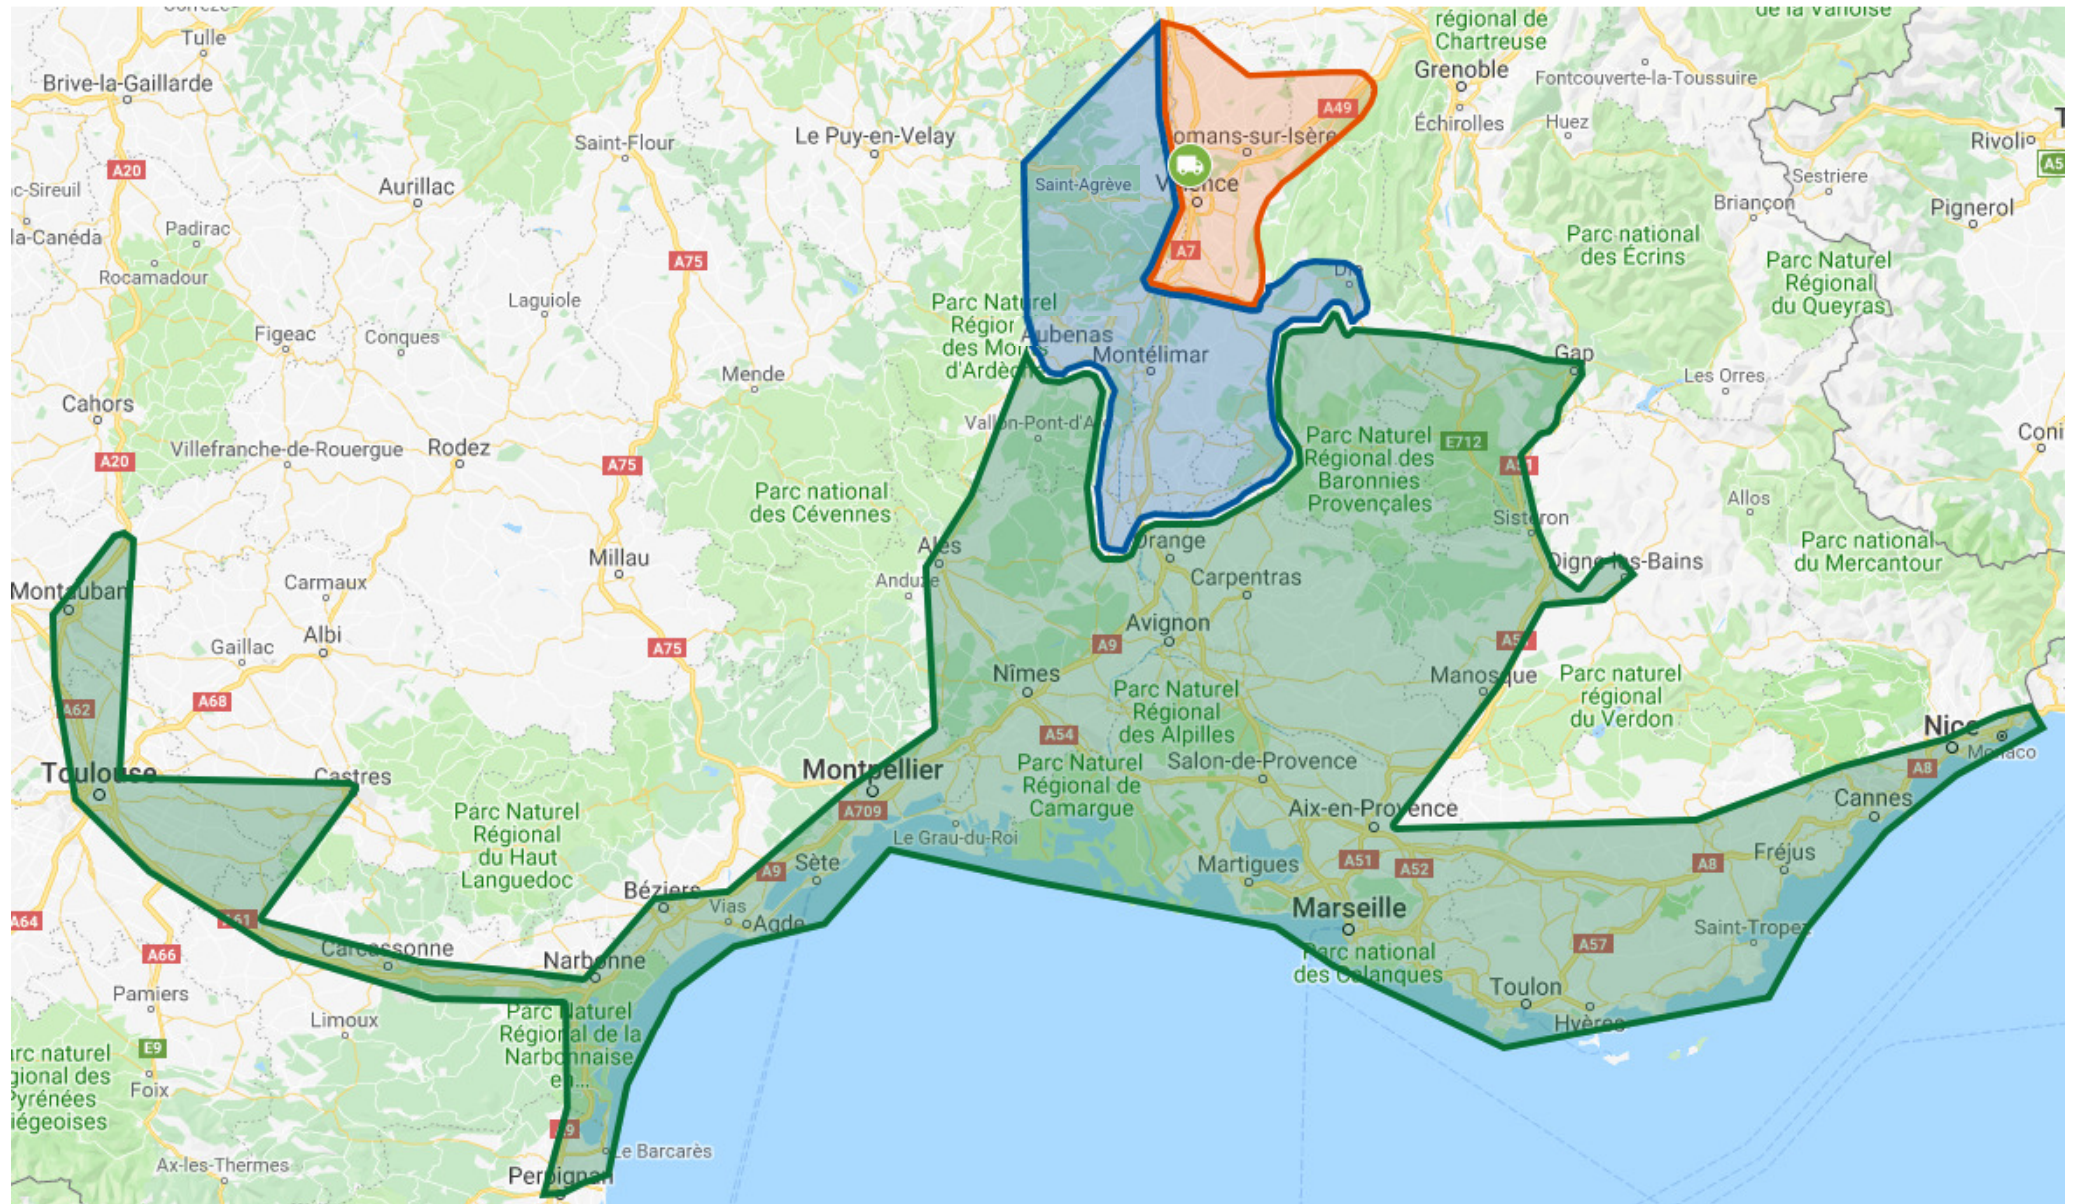

Plan de transports Vivarais Valence

Tous les transports doivent être validés avec notre exploitation à contacter au [04.75.84.13.32](tel:04.75.84.13.32).

Zones de distribution journalière :

Légende :

 Transports Frigorifiques du Vivarais

 Délimitation zone 1 : Valence / Romans sur Isère / Tournon sur Rhône / Chanas / St Marcellin

 Délimitation zone 2 : Montélimar / Crest / Die / Valréas / Bollène / Pont St Esprit / St Agrève / Vernoux en Vivarais / Aubenas

 Délimitation zone 3 : Avignon / Aix en Provence / Marseille / Toulon / Cannes / Nice / Nîmes / Montpellier / Narbonne / Perpignan / Toulouse / Castres / Gap / Sisteron